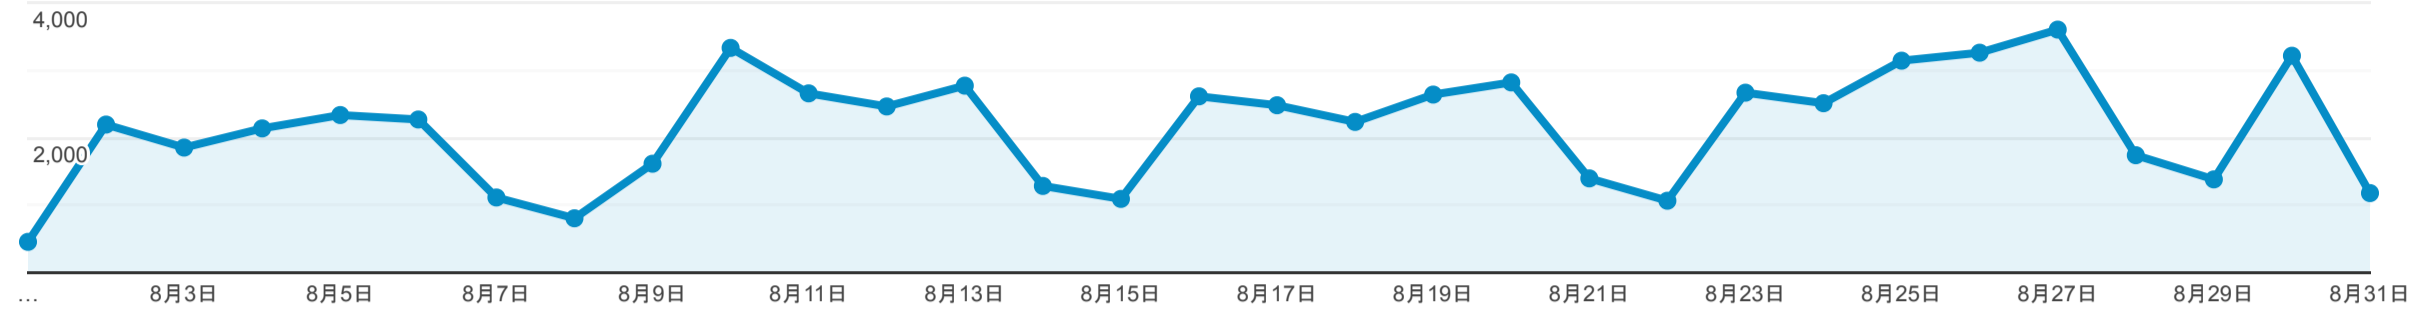

ページ

すべてのユーザー
100.00% ページビュー数

2021/08/01 - 2021/08/31

エクスプローラ

● ページビュー数

ページタイトル	ページビュー数 ↓	ページ別訪問数	平均ページ滞在時間	閲覧開始数	直帰率	離脱率	ページの価値
	66,120 全体に対する割合: 100.00% (66,120)	51,395 全体に対する割合: 100.00% (51,395)	00:01:15 ビューの平均: 00:01:15 (0.00%)	28,844 全体に対する割合: 100.00% (28,844)	54.57% ビューの平均: 54.57% (0.00%)	43.62% ビューの平均: 43.62% (0.00%)	¥0 全体に対する割合: 0.00% (¥0)
1. 桑名三重信用金庫 インターネットバンキング	19,349 (29.26%)	16,195 (31.51%)	00:05:37	12,088 (41.91%)	84.38%	79.91%	¥0 (0.00%)
2. 桑名三重信用金庫	13,448 (20.34%)	10,297 (20.04%)	00:00:30	8,964 (31.08%)	16.56%	20.90%	¥0 (0.00%)
3. 桑名三重信用金庫 当金庫について (店舗・ATMのご案内)	3,306 (5.00%)	2,126 (4.14%)	00:01:08	1,188 (4.12%)	46.97%	36.06%	¥0 (0.00%)
4. 桑名三重信用金庫 お知らせ	2,609 (3.95%)	2,171 (4.22%)	00:01:11	779 (2.70%)	63.67%	43.58%	¥0 (0.00%)
5. 桑名三重信用金庫 主な手数料	1,931 (2.92%)	1,592 (3.10%)	00:02:19	890 (3.09%)	66.18%	58.47%	¥0 (0.00%)
6. 店舗・ATMのご案内 桑名三重信用金庫	1,489 (2.25%)	1,005 (1.96%)	00:00:09	475 (1.65%)	5.47%	9.81%	¥0 (0.00%)
7. インターネットバンキング 桑名三重信用金庫	1,316 (1.99%)	1,035 (2.01%)	00:01:57	184 (0.64%)	71.20%	64.82%	¥0 (0.00%)
8. 桑名三重信用金庫 当金庫について (店舗・ATMのご案内 - 取扱時間・ご利用手数料)	1,012 (1.53%)	852 (1.66%)	00:01:28	446 (1.55%)	66.59%	58.50%	¥0 (0.00%)
9. 桑名三重信用金庫 お金を貯める・増やす 投資信託	935 (1.41%)	725 (1.41%)	00:01:01	79 (0.27%)	58.23%	31.55%	¥0 (0.00%)
10. メニュー 桑名三重信用金庫	802 (1.21%)	464 (0.90%)	00:00:18	39 (0.14%)	12.82%	8.85%	¥0 (0.00%)
11. 桑名三重信用金庫 当金庫について	798 (1.21%)	539 (1.05%)	00:00:17	30 (0.10%)	26.67%	6.64%	¥0 (0.00%)
12. 手数料のご案内 桑名三重信用金庫	689 (1.04%)	497 (0.97%)	00:00:15	187 (0.65%)	9.09%	12.48%	¥0 (0.00%)
13. 桑名三重信用金庫 インターネットバンキング (WEBバンキング (WEBバンキング (サービスのご案内)))	588 (0.89%)	435 (0.85%)	00:00:55	102 (0.35%)	20.59%	21.60%	¥0 (0.00%)
14. 桑名三重信用金庫 お金を貯める・増やす 預金	561 (0.85%)	361 (0.70%)	00:00:25	100 (0.35%)	69.00%	19.43%	¥0 (0.00%)
15. 桑名三重信用金庫 当金庫について (ディスクロージャー)	557 (0.84%)	449 (0.87%)	00:03:45	149 (0.52%)	70.47%	59.07%	¥0 (0.00%)
16. 桑名三重信用金庫 よくある質問	539 (0.82%)	424 (0.82%)	00:01:49	288 (1.00%)	54.51%	49.54%	¥0 (0.00%)
17. 商品ラインナップ 桑名三重信用金庫	527 (0.80%)	349 (0.68%)	00:00:12	118 (0.41%)	7.63%	11.39%	¥0 (0.00%)
18. 店舗・ATMのご案内[四日市市] 桑名三重信用金庫	509 (0.77%)	307 (0.60%)	00:00:10	18 (0.06%)	33.33%	6.09%	¥0 (0.00%)
19. 桑名三重信用金庫 お金を借りる 個人のお客様向け商品	472 (0.71%)	276 (0.54%)	00:00:18	85 (0.29%)	42.35%	13.77%	¥0 (0.00%)
20. 店舗・ATMのご案内[桑名市] 桑名三重信用金庫	459 (0.69%)	313 (0.61%)	00:00:09	40 (0.14%)	7.50%	5.66%	¥0 (0.00%)
21. 桑名三重信用金庫 当金庫について (概要)	387 (0.59%)	303 (0.59%)	00:00:36	56 (0.19%)	85.71%	37.21%	¥0 (0.00%)
22. 桑名三重信用金庫 当金庫について (店舗・ATMのご案内 - 提携ATM)	360 (0.54%)	281 (0.55%)	00:01:01	123 (0.43%)	56.10%	41.11%	¥0 (0.00%)
23. 預金 桑名三重信用金庫	347 (0.52%)	213 (0.41%)	00:00:12	4 (0.01%)	25.00%	4.03%	¥0 (0.00%)
24. 桑名三重信用金庫 採用情報	325 (0.49%)	211 (0.41%)	00:00:12	57 (0.20%)	21.05%	11.69%	¥0 (0.00%)
25. 桑名三重信用金庫 インターネットバンキング (WEB - FB (サービスのご案内))	307 (0.46%)	229 (0.45%)	00:01:28	88 (0.31%)	50.00%	30.94%	¥0 (0.00%)
26. 桑名三重信用金庫 預金金利情報	298 (0.45%)	237 (0.46%)	00:00:38	49 (0.17%)	61.22%	30.87%	¥0 (0.00%)
27. 桑名三重信用金庫 お金を借りる 個人のお客様向け商品 (カーライフローン (対面型))	297 (0.45%)	184 (0.36%)	00:01:35	69 (0.24%)	37.68%	28.28%	¥0 (0.00%)
28. 桑名三重信用金庫 お知らせ[個人向けご融資金利のご案内]	268 (0.41%)	195 (0.38%)	00:01:22	56 (0.19%)	48.21%	25.75%	¥0 (0.00%)
29. 桑名三重信用金庫 お金を借りる 個人のお客様向け商品 (Web完結商品)	230	191	00:00:32	98	61.22%	39.13%	¥0