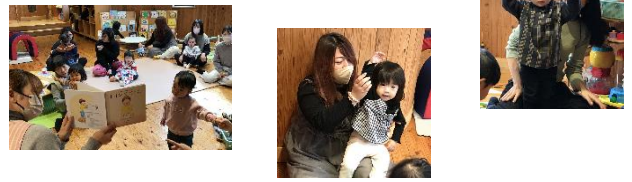

1.2歳児の集い(13日)